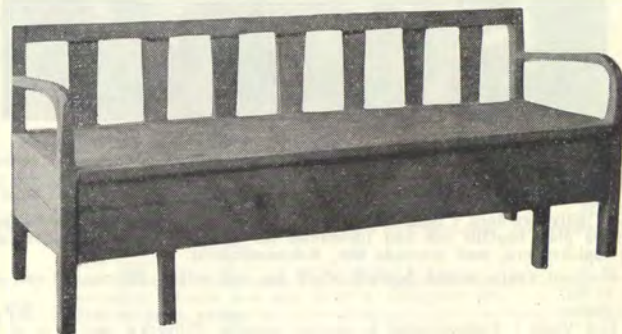

Moderna människor med god smak väljer sin
bosättning hos Ikéa

HA KVALITETSANSPRÅK – MEN PÅ RÄTT SÄTT

En del människor tror att en vara måste vara dyr för att vara bra. Ofta är naturligtvis en dyr vara bättre än en billigare, men det finns många exempel på att så inte alltid är fallet. Stora omkostnader, t.ex. reklam, hyror etc. eller orationella tillverknings- eller distributionsmetoder kan göra en avsevärd prisskillnad mellan varor av samma eller liknande kvalitet.

Ikéa levererar varor av god svensk kvalitet och på vår permanenta utställning i Almhult samt på inredningsutställningar bl.a. St. Erksmässan i Stockholm har 100.000-tals människor – även fackmän – årligen konstaterat att det inte bara

är de låga priserna utan också kvaliteten som gjort våra möbler välkända över hela landet.

Vare sig Ni kommer till vår utställning i Almhult eller använder vårt postordersystem kan Ni därför vara övertygad om att hos oss erhålla största möjliga valuta för Edra utlägg.

Vår distributionsform har också uppmärksamats av pressen. Således skriver Aftontidningen i Stockholm: "AT har det största intresse för den försäljningsform som Ikéa praktiserar, eftersom den måste antas betyda en väsentlig nedpressning av distributionskostnaderna".